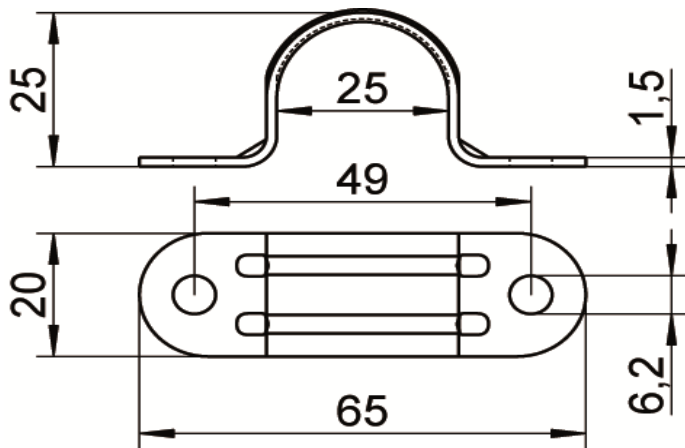

M8354

Ponticello e fascetta per tendalini Ø 25 mm, aisi 304 / A2

Bimini Eye Strap and Bimini clamp Ø 25 mm, aisi 304 / A2

Codice Articolo Item Number	Box
M8354-2-A	10

Codice Articolo Item Number	Box
M8354-2-B	10