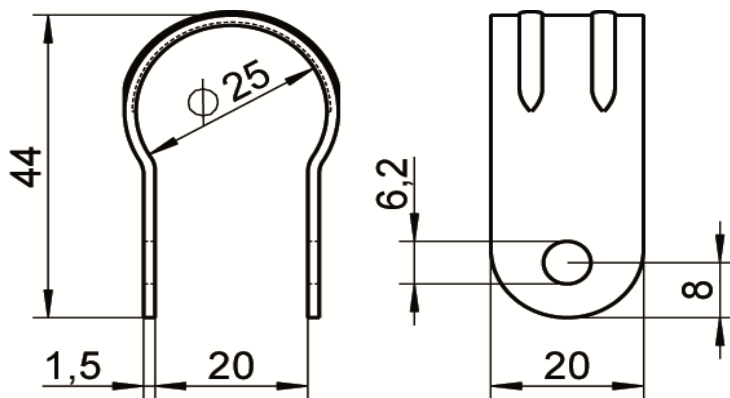

M8354

Ponticello e fascetta per tendalini Ø 25 mm, aisi 304 / A2

Bimini Eye Strap and Bimini clamp Ø 25 mm, aisi 304 / A2

Codice Articolo Item Number	Box
M8354-2-A	10

Codice Articolo Item Number	Box
M8354-2-B	10